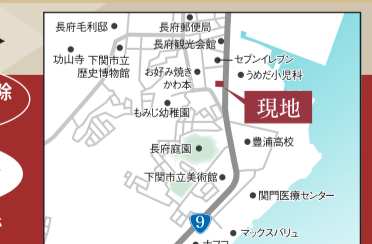

住宅ローン控除 利用可能

ボーナス払い **0円**

長府侍町 山内ヴィラージュ侍町 107

庭付 1Fのみ特別仕様 マンション セブン(約135m) イレブン 徒歩2分

販売価格(税込) **899万円**

お支払い例 ※1 借入額:899万円 月々 **24,753円**

住宅ローン控除 利用可能

ボーナス払い **0円**

オカモト不動産

所在地/山口県下関市上新地五丁目13番13号
 交通/サンデン交通の円寺バス停より徒歩9分
 校区/椋山小・文洋中
 土地面積/197.99㎡(59.89坪)
 建物面積/114.78㎡(34.72坪)
 現状/空家 ■入居/即入居可
 築年数/1992年5月
 構造/木造 瓦葺 2階建 ■取引形態/仲介

misakihome ミサキホーム株式会社

所在地/山口県下関市長府侍町2丁目4-8
 交通/サンデン交通松原停 徒歩4分
 校区/豊浦小・長府中
 専有面積/65.04㎡(約19.67坪)
 現状/空家 ■入居/即入居可
 築年数/1987年4月
 構造/SRC10F建1階 ■取引形態/仲介