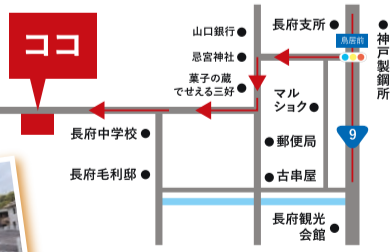

賃料 **5.2万円**~
■共益費/3,000円 ■駐車場/4,400円

- 所在地/下関市長府逢坂町4-5
- 交通/城下町長府バス停まで徒歩16分 ●構造/木造2階建
- 築年月/2025年4月 ●専有面積/46.80㎡(14.15坪)
- 校区/豊浦小・長府中 ●取引態様/貸主(手数料なし)

詳細はこちら

新下関方面・下関方面
どちらにもアクセス
しやすい場所♪

新築 戸建 **長府中土居北**
3SLDK **2,698万円**
●交通/中土居/バス停まで徒歩8分 ●土地面積/305.06㎡(92.28坪)
●建物面積/102.46㎡(30.99坪) ●構造/木造2階建
●築年月/2025年12月 ●学区/豊浦小・長府中
●駐車/3台 ●取引態様/売主