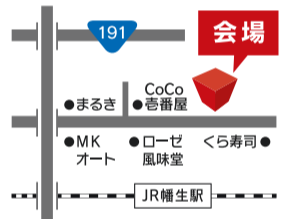

1. 内容
2. ●業界トップの宅建協会について
   - ●宅建協会及び全宅管理入会のメリット
   - ●不動産開業までの流れ
   - ●現役不動産業者の体験談
   - ●質疑応答 個別相談会(希望者のみ)

参加費 **無料**

入会促進期間中のため「開業助成」があります。