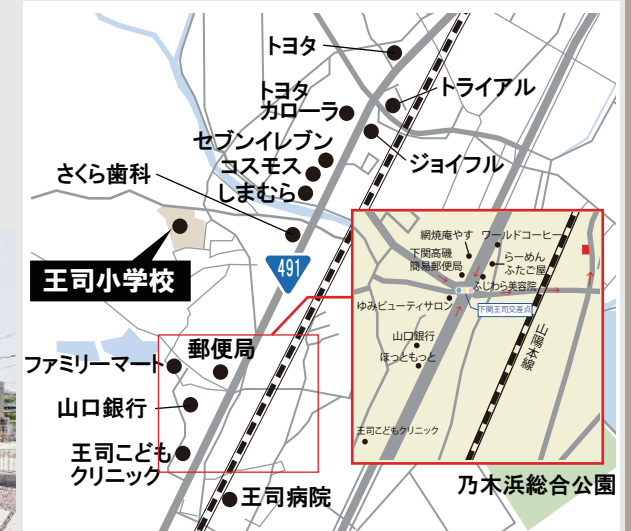

8号地 GRAND TO YOU ✓

カーナビマップコード

MAPCODE® 557 767 104*02

広告主

国土交通大臣許可(特-30)第20234号 国土交通大臣免許(4)第6461号 (一社)山口県宅地建物取引業協会会員 中国地区不動産公正取引協議会加盟

セキスイハイム中四国株式会社 下関展示場 ☎ 083-263-3816

【山口支店】山口市小郡維新町1番27号
TEL.083-974-0816
<営業時間>10:00~18:00 <定休日>火・水曜日

セキスイハイム中四国 検索

URL: <https://www.816c.jp>