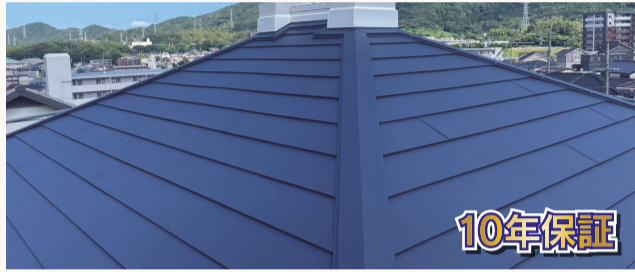

まずはご見学、無料体験へ。

創業 55 年 下関の屋根と外壁のプロフェッショナル

梅雨・台風
シーズン到来!
備えは
今が◎

梅雨・台風前に

見ておきたい 屋根・雨樋・外壁の工事費用

人気No.1 屋根カバー工法

10年保証

参考価格 **80**万円～