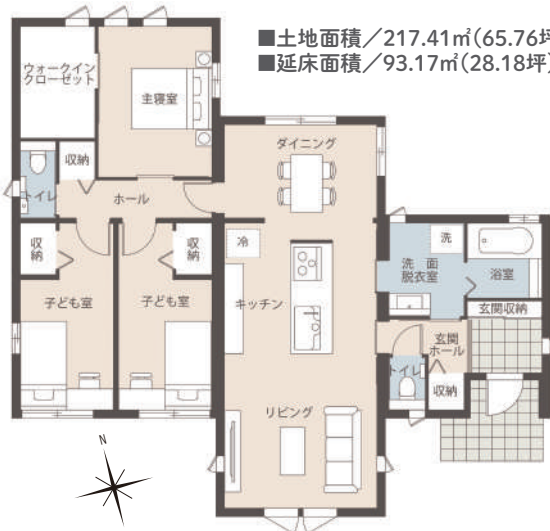

下関市王司エリア平屋モデルハウス3棟同時見学会

王司上町6号地モデルハウス

■土地面積/216.44㎡(65.47坪)
■延床面積/85.69㎡(25.92坪)

- 
●太陽光4.41kW
- 
●新空気工房
- 
●蓄電池4kWh
- 
●スマートハイムナビ

みどころPoint

- アイランドキッチンから一望できるLDK
- 家事をしながらダイニング横のカウンターでお子様のお勉強をサポート
- 脱衣所のガス衣類乾燥機「乾太くん」で雨の日のお洗濯も安心
- お子様の成長に合わせて分けることができる子ども部屋
- 小屋裏空間を利用してたっぷりの収納力が実現

王司上町8号地モデルハウス

■土地面積/217.41㎡(65.76坪)
■延床面積/93.17㎡(28.18坪)

- 
●太陽光4.09kW
- 
●新空気工房
- 
●蓄電池4kWh
- 
●スマートハイムナビ

みどころPoint

- キッチンをLDKの中心に配置し生活スペースを区切ってメリハリのある生活に
- ダイニングは勾配天井で開放感たっぷり
- ダイニングの2面開口から朝日を浴びながら朝食
- 玄関ホールから脱衣所へ直行できるため、汚れて帰っても安心
- 衣替えが簡単になる大容量のウォークインクローゼット

王司川端5号地モデルハウス

■土地面積/219.76㎡(66.47坪) ■延床面積/91.16㎡(27.57坪)

- 
●太陽光7.43kW
- 
●快適エアリー
- 
●蓄電池12kWh
- 
●スマートハイムナビ

みどころPoint

- キッチンから外のタイルデッキまで一望できるLDK
- 屋根付きタイルデッキで多目的に使える空間を確保
- 回遊動線で家事動線がよく、効率的な暮らしが可能
- アウトドアグッズやベビーカーを収納できるタタキ納戸
- お子様の成長に合わせて分けることができる子ども部屋

※間取りに掲載の家具はイメージです。