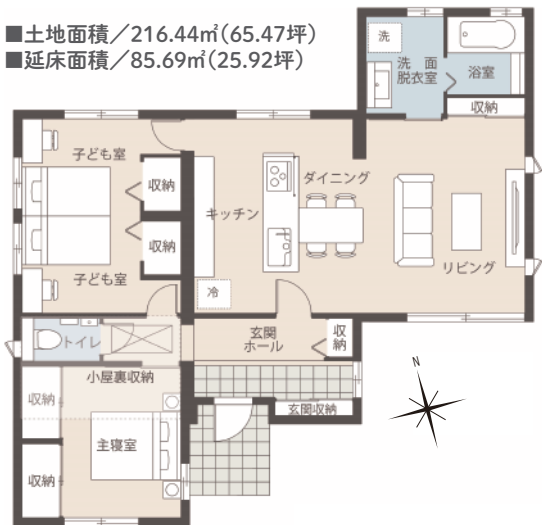

4,000円分

※セキスイハイム中四国株式会社の会場(展示場・モデルハウス・分譲地)へ初めてご来場される方が対象となります。※他社でご契約中の方・ご建築予定のない方は対象外となります。※Webご来場予約をされたご本人様のEメールアドレスへご来場確認後の翌月以降に進呈いたします。

ご来場の際は
各モデルハウスの
ページより
ご予約ください

※「マップコード」および「MAPCODE」は株式会社デンソーの登録商標です。※カーナビの機種によってはマップコードに対応していない場合があります。※QRコードは株式会社デンソーウェブの登録商標です。

下関市王司エリア平屋モデルハウス3棟同時見学会

王司上町6号地モデルハウス

■土地面積/216.44㎡(65.47坪)
■延床面積/85.69㎡(25.92坪)

- 
●太陽光4.41kW
- 
●新空気工房
- 
●蓄電池4kWh
- 
●スマートハイムナビ

みどころPoint

- アイランドキッチンから一望できるLDK
- 家事をしながらダイニング横のカウンターでお子様のお勉強をサポート
- 脱衣所のガス衣類乾燥機「乾太くん」で雨の日のお洗濯も安心
- お子様の成長に合わせて分けることができる子ども部屋
- 小屋裏空間を利用してたっぷりの収納力が実現

王司上町8号地モデルハウス

■土地面積/217.41㎡(65.76坪)
■延床面積/93.17㎡(28.18坪)

- 
●太陽光4.09kW
- 
●新空気工房
- 
●蓄電池4kWh
- 
●スマートハイムナビ

みどころPoint

- キッチンをLDKの中心に配置し生活スペースを区切ってメリハリのある生活に
- ダイニングは勾配天井で開放感たっぷり
- ダイニングの2面開口から朝日を浴びながら朝食
- 玄関ホールから脱衣所へ直行できるため、汚れて帰っても安心
- 衣替えが簡単になる大容量のウォークインクローゼット

王司川端5号地モデルハウス

■土地面積/219.76㎡(66.47坪) ■延床面積/91.16㎡(27.57坪)

- 
●太陽光7.43kW
- 
●快適エアリー
- 
●蓄電池12kWh
- 
●スマートハイムナビ

みどころPoint

- キッチンから外のタイルデッキまで一望できるLDK
- 屋根付きタイルデッキで多目的に使える空間を確保
- 回遊動線で家事動線がよく、効率的な暮らしが可能
- アウトドアグッズやベビーカーを収納できるタタキ納戸
- お子様の成長に合わせて分けることができる子ども部屋