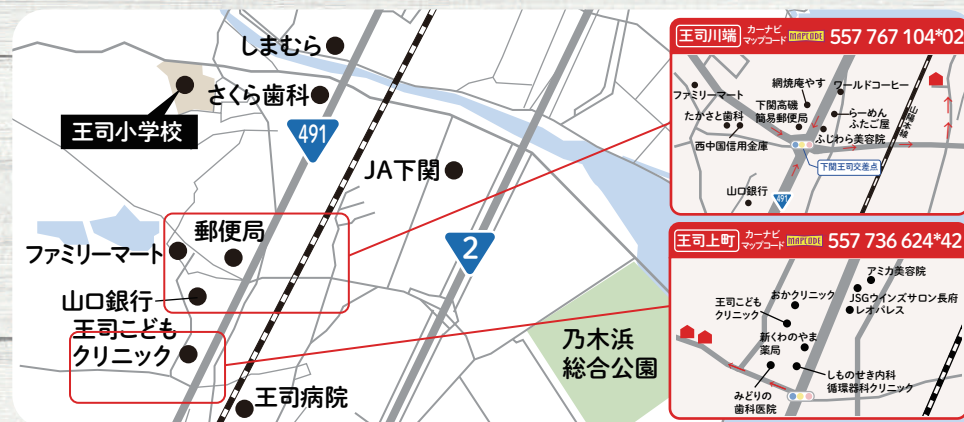

※写真はイメージです。

おうち時間を楽しむ住まい

完全予約制

随時
開催

下関市王司平屋モデルハウス3棟同時見学会

開催時間 10:00～17:00 ※火・水は定休日

Webご来場予約
プレゼント

Eメールでもらえるギフト券

4,000円分

※セキスイハイム中四国株式会社の会場(展示場・モデルハウス・分譲地)へ初めてご来場される方が対象となります。※他社でご契約中の方・ご建築予定のない方は対象外となります。※Webご来場予約をされたご本人様のEメールアドレスへご来場確認後の翌月以降に進呈いたします。

ご来場の際は
各モデルハウスの
ページより
ご予約ください

※「マップコード」および「MAPCODE」は株式会社デンソーの登録商標です。※カーナビの機種によってはマップコードに対応していない場合があります。※QRコードは株式会社デンソーウェブの登録商標です。

下関市王司エリア平屋モデルハウス3棟同時見学会

王司上町6号地モデルハウス

■土地面積/216.44㎡(65.47坪)
■延床面積/85.69㎡(25.92坪)

- 
●太陽光4.41kW
- 
●新空気工房
- 
●蓄電池4kWh
- 
●スマートハイムナビ

みどころPoint

- アイランドキッチンから一望できるLDK
- 家事をしながらダイニング横のカウンターでお子様のお勉強をサポート
- 脱衣所のガス衣類乾燥機「乾太くん」で雨の日のお洗濯も安心
- お子様の成長に合わせて分けることができる子ども部屋
- 小屋裏空間を利用してたっぷりの収納力が実現